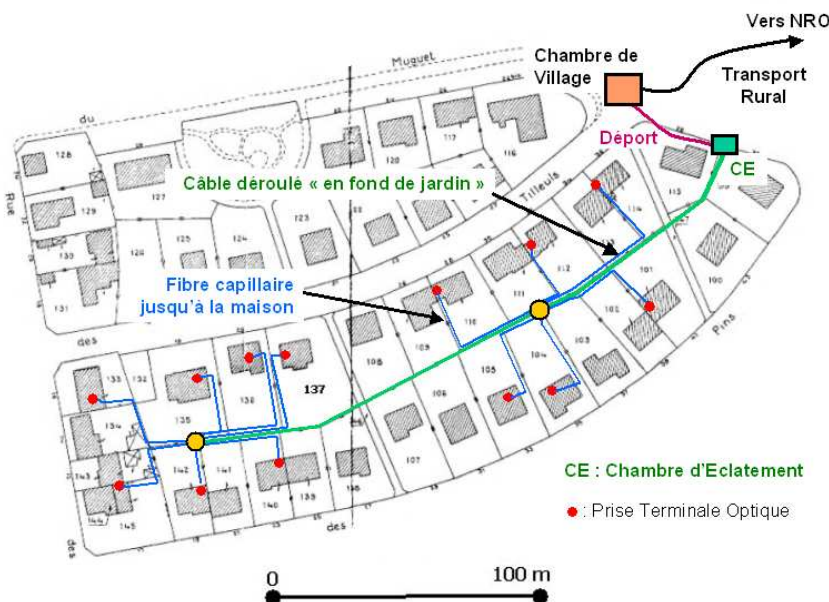

FibTic : desserte capillaire low cost dans les villages, hameaux ou lotissements.

FibTic apporte des solutions concrètes, de qualité et pérennes, à coût abordable et avec des délais raisonnables de déploiement.

- Un groupe d'habitants d'un village ou d'un hameau, souhaite vouloir disposer du très haut débit.
- Avec l'aide de FibTic, un animateur se déclare et conduit une étude de déploiement à base des kits standards.
- Avec le soutien de FibTic, il sollicite sa municipalité ou une autre instance locale pour déterminer l'emplacement idéal de la chambre de village.
- Le dossier est validé entre l'animateur, FibTic et l'instance locale.
- L'animateur procède à la commande des kits FibTic et organise le déploiement, comprenant la pénétration dans les maisons et le déport vers la chambre de village, en symbiose avec les services techniques municipaux